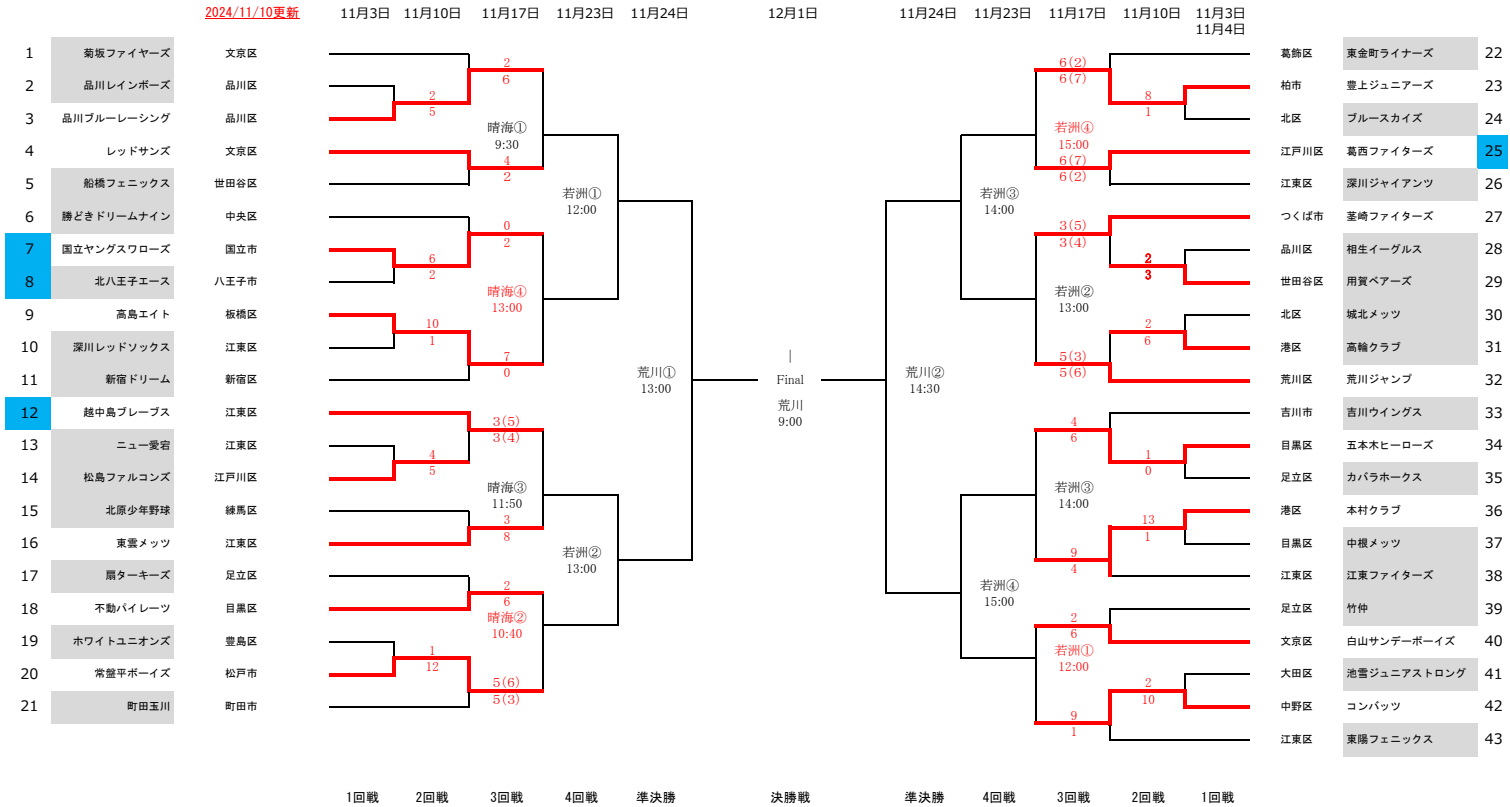

2024年度荒川竹の子育成大会

日付	回戦	試合数	実施	開催場所	会場責任者
11月3日	1回戦	4 + α	要相談の余地有	荒川少年運動場 1 / 晴海少年 3	石井・熊谷
11月4日	1回戦	4 + α	要相談の余地有	荒川少年運動場	松本
11月10日	2回戦	16	日程変更不可	東尾久 (A B面) 10試合 / 若洲 6試合	松本・小松
11月17日	3回戦	8	日程変更不可	晴海 4試合 / 若洲 4試合	伊藤・小松
11月23日	4回戦	4	日程変更不可	若洲 4試合	小松
11月24日	準決勝戦	2	日程変更不可	荒川少年運動場A面	松本
12月1日	決勝戦	1	日程変更不可	荒川少年運動場A面	松本
12月8日、12月15日	予備日				

予備日 11/18・25 (土)

※基本的に各チーム東面台数は4台にてお願いします。(全ての会場に於いて)

晴海少年野球場試合開始時間 ①9:30 ②10:40 ③11:50 ④13:00

※晴海少年野球場注意事項：入場9時 バット：ビヨンド・ハイコン使用禁止

東尾久、荒川少年運動場試合開始時間 ①9:00 ②10:10 ③11:20 ④12:30 ⑤13:40

若洲試合開始時間 A面①12:00 ②13:00 ③14:00 ④15:00 B面①14:00 ②15:00

※荒川少年運動場駐車場諸注意事項厳守願います。(HPより)

※道の番号がブロック番号になります。一回戦5試合日程は当該チームの都合により調整します、それに絡む二回戦も同様です。

※雨天やグラウンドコンディションにより時間・試合場所の変更場合がありますので、ホームページ (<https://arakawatakenoko.web.fc2.com/>)にて確認して下さい。

※勝利チームは、必ず本部 (各会場毎に設置) へ寄り、次の試合日程を確認して下さい。