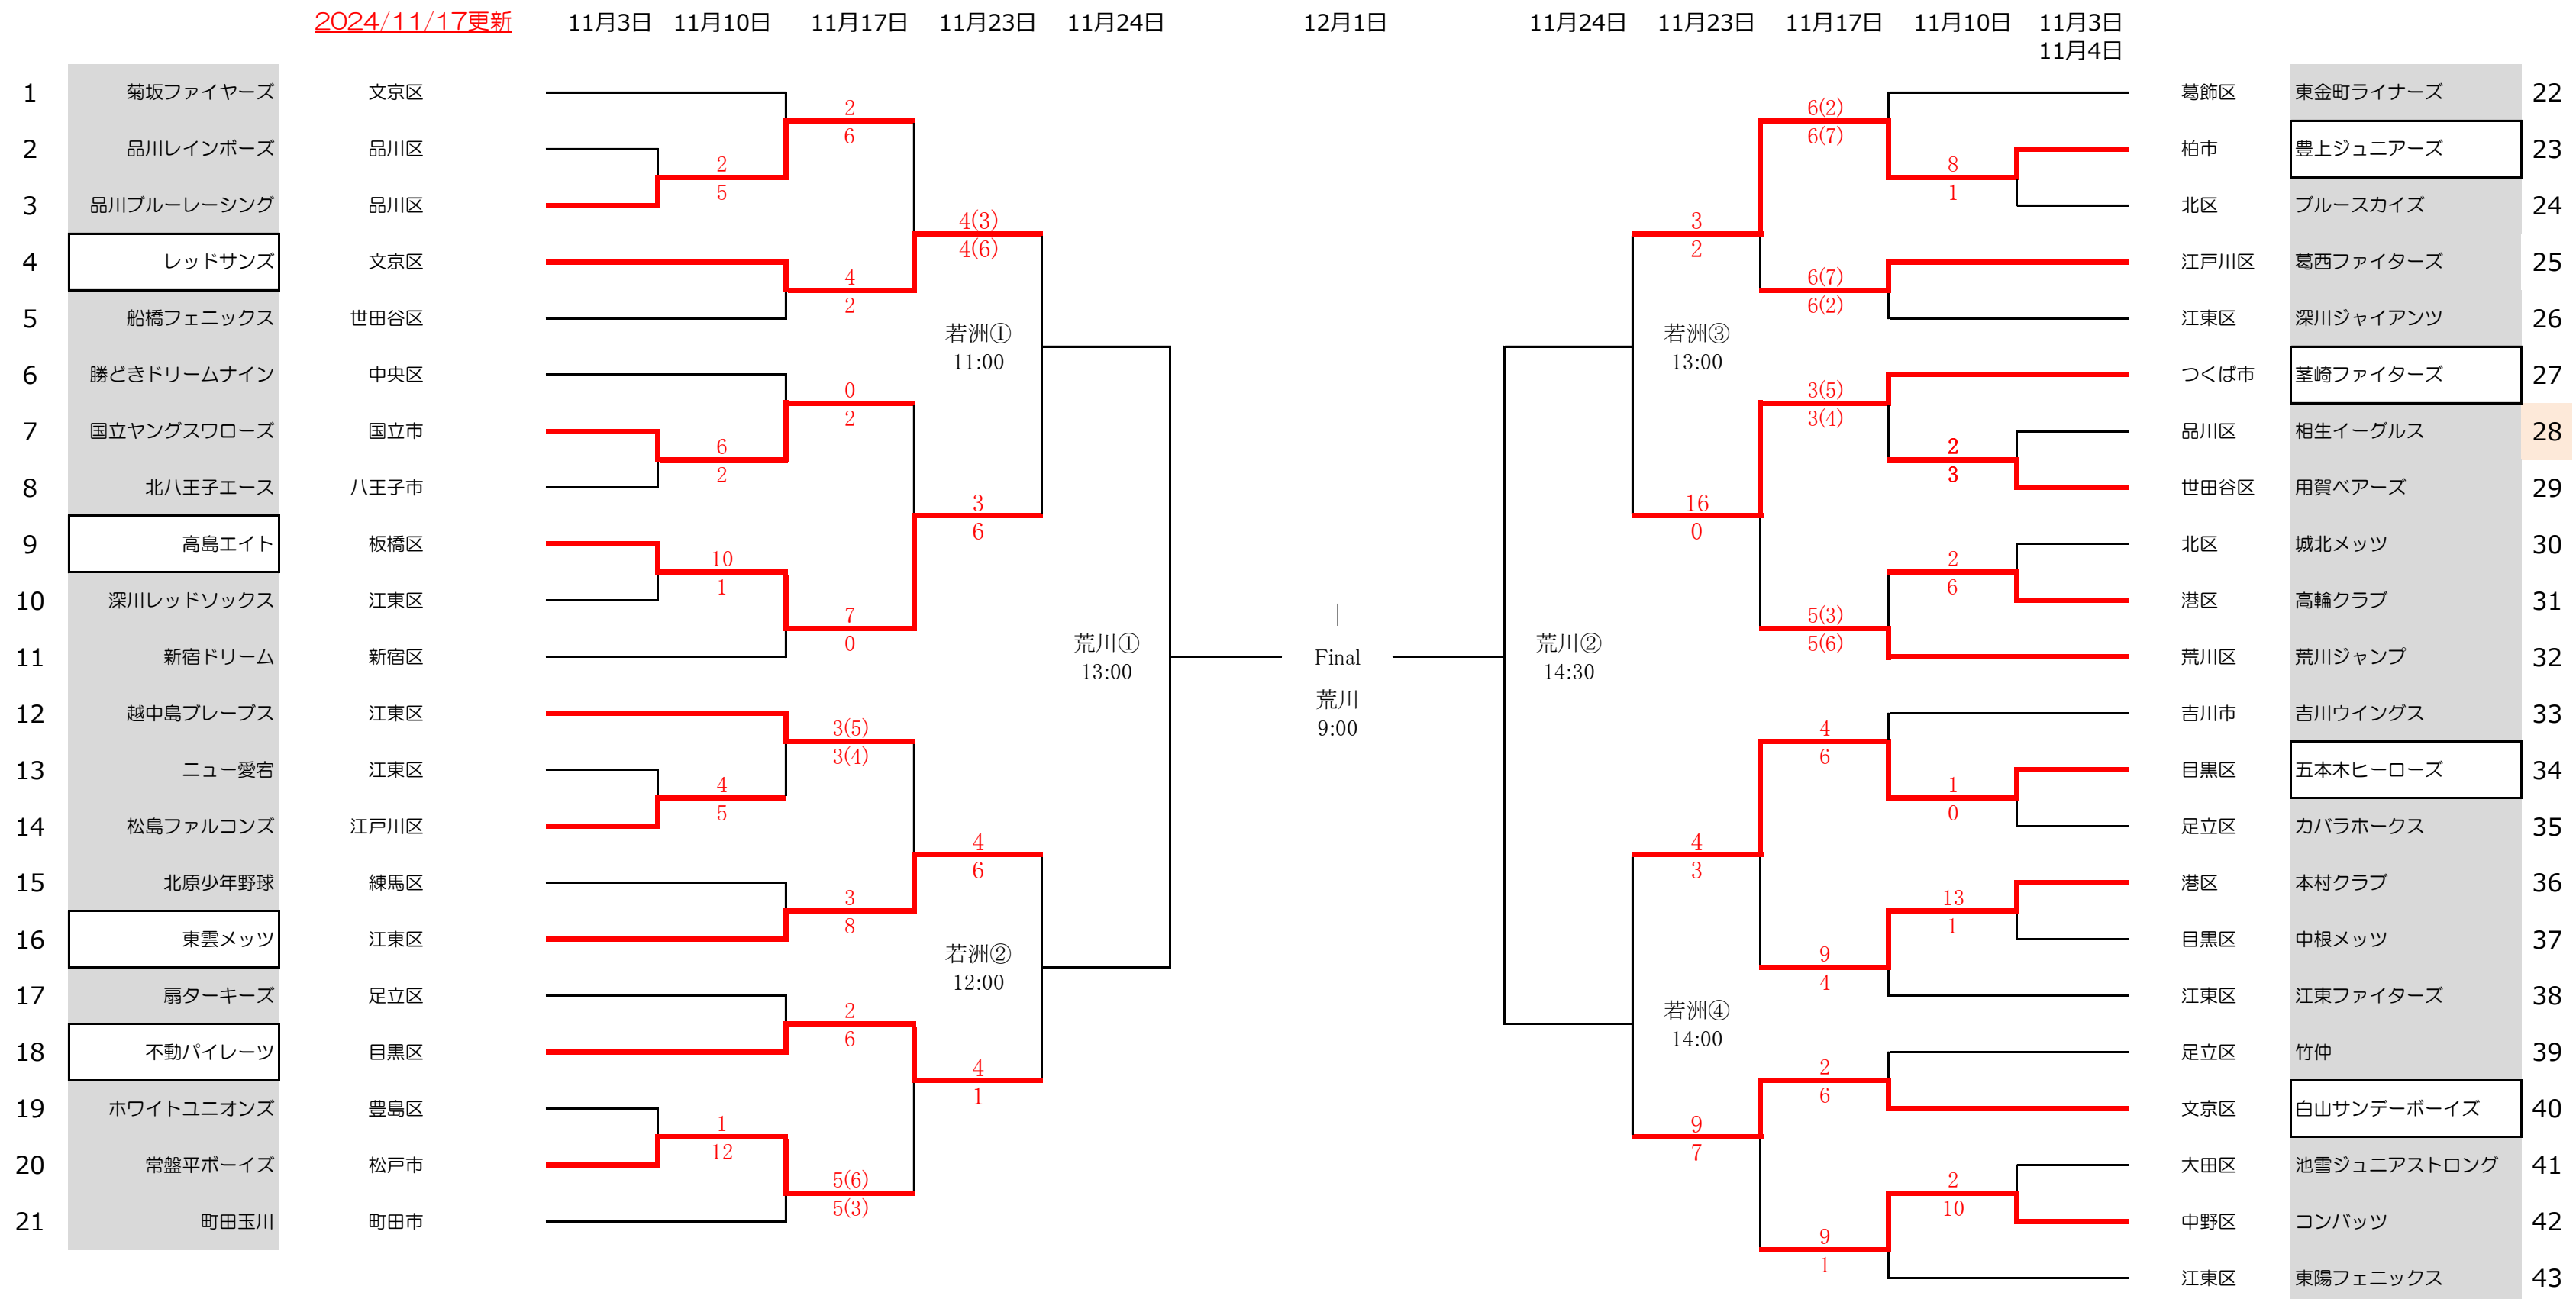

2024年度荒川竹の子育成大会

1回戦 2回戦 3回戦 4回戦 準決勝 決勝戦 準決勝 4回戦 3回戦 2回戦 1回戦

日付	回戦	試合数	実施	開催場所	会場責任者
11月3日	1回戦	4 + α	要相談の余地有	荒川少年運動場1 / 晴海少年3	石井・熊谷
11月4日	1回戦	4 + α	要相談の余地有	荒川少年運動場	松本
11月10日	2回戦	16	日程変更不可	東尾久 (A/B面) 10試合 / 若洲6試合	松本・小松
11月17日	3回戦	8	日程変更不可	晴海4試合 / 若洲4試合	伊藤・小松
11月23日	4回戦	4	日程変更不可	若洲4試合	小松
11月24日	準決勝戦	2	日程変更不可	荒川少年運動場A面	松本
12月1日	決勝戦	1	日程変更不可	荒川少年運動場A面	松本
12月8日、12月15日	予備日				

※基本的に各チーム車両台数は4台にてお願いします。(全ての会場に於いて)

晴海少年野球場試合開始時間 ①9:30 ②10:40 ③11:50 ④13:00
 ※晴海少年野球場注意事項：入場9時 バット：ピヨンド・ハイコン使用禁止
 東尾久、荒川少年運動場試合開始時間 ①9:00 ②10:10 ③11:20 ④12:30 ⑤13:40
 若洲試合開始時間 A面①12:00 ②13:00 ③14:00 ④15:00 B面①14:00 ②15:00
 ※荒川少年運動場駐車場諸注意事項厳守願います。(HPより)
 ※端の番号がブロック番号になります。一回戦5試合日程は当該チームの都合により調整します、それに絡む二回戦も同様です。
 ※雨天やグラウンドコンディションにより時間・試合場所の変更の場合がありますので、ホームページ (<https://arakawatakenoko.com>) にて確認して下さい。
 ※勝利チームは、必ず本部(各会場毎に設置)へ寄り、次の試合日程を確認して下さい。
 ※荒川区扇大橋少年運動場・野球場の駐車について、以下の事項を必ず守るようお願いいたします。
 ・入場から駐車場までは、必ず徐行してください。
 ・人および荷物の乗降は駐車場内に限定します。
 ・自転車及びランニングの往来が多くなりますので、横断の際は十分ご注意ください。
 ・駐車場退場時間は16:30となっておりますので、厳守願います。
 ○当該審判に関してはトーナメント表若番号が縦・多い番号が一三塁審にてお願いします。