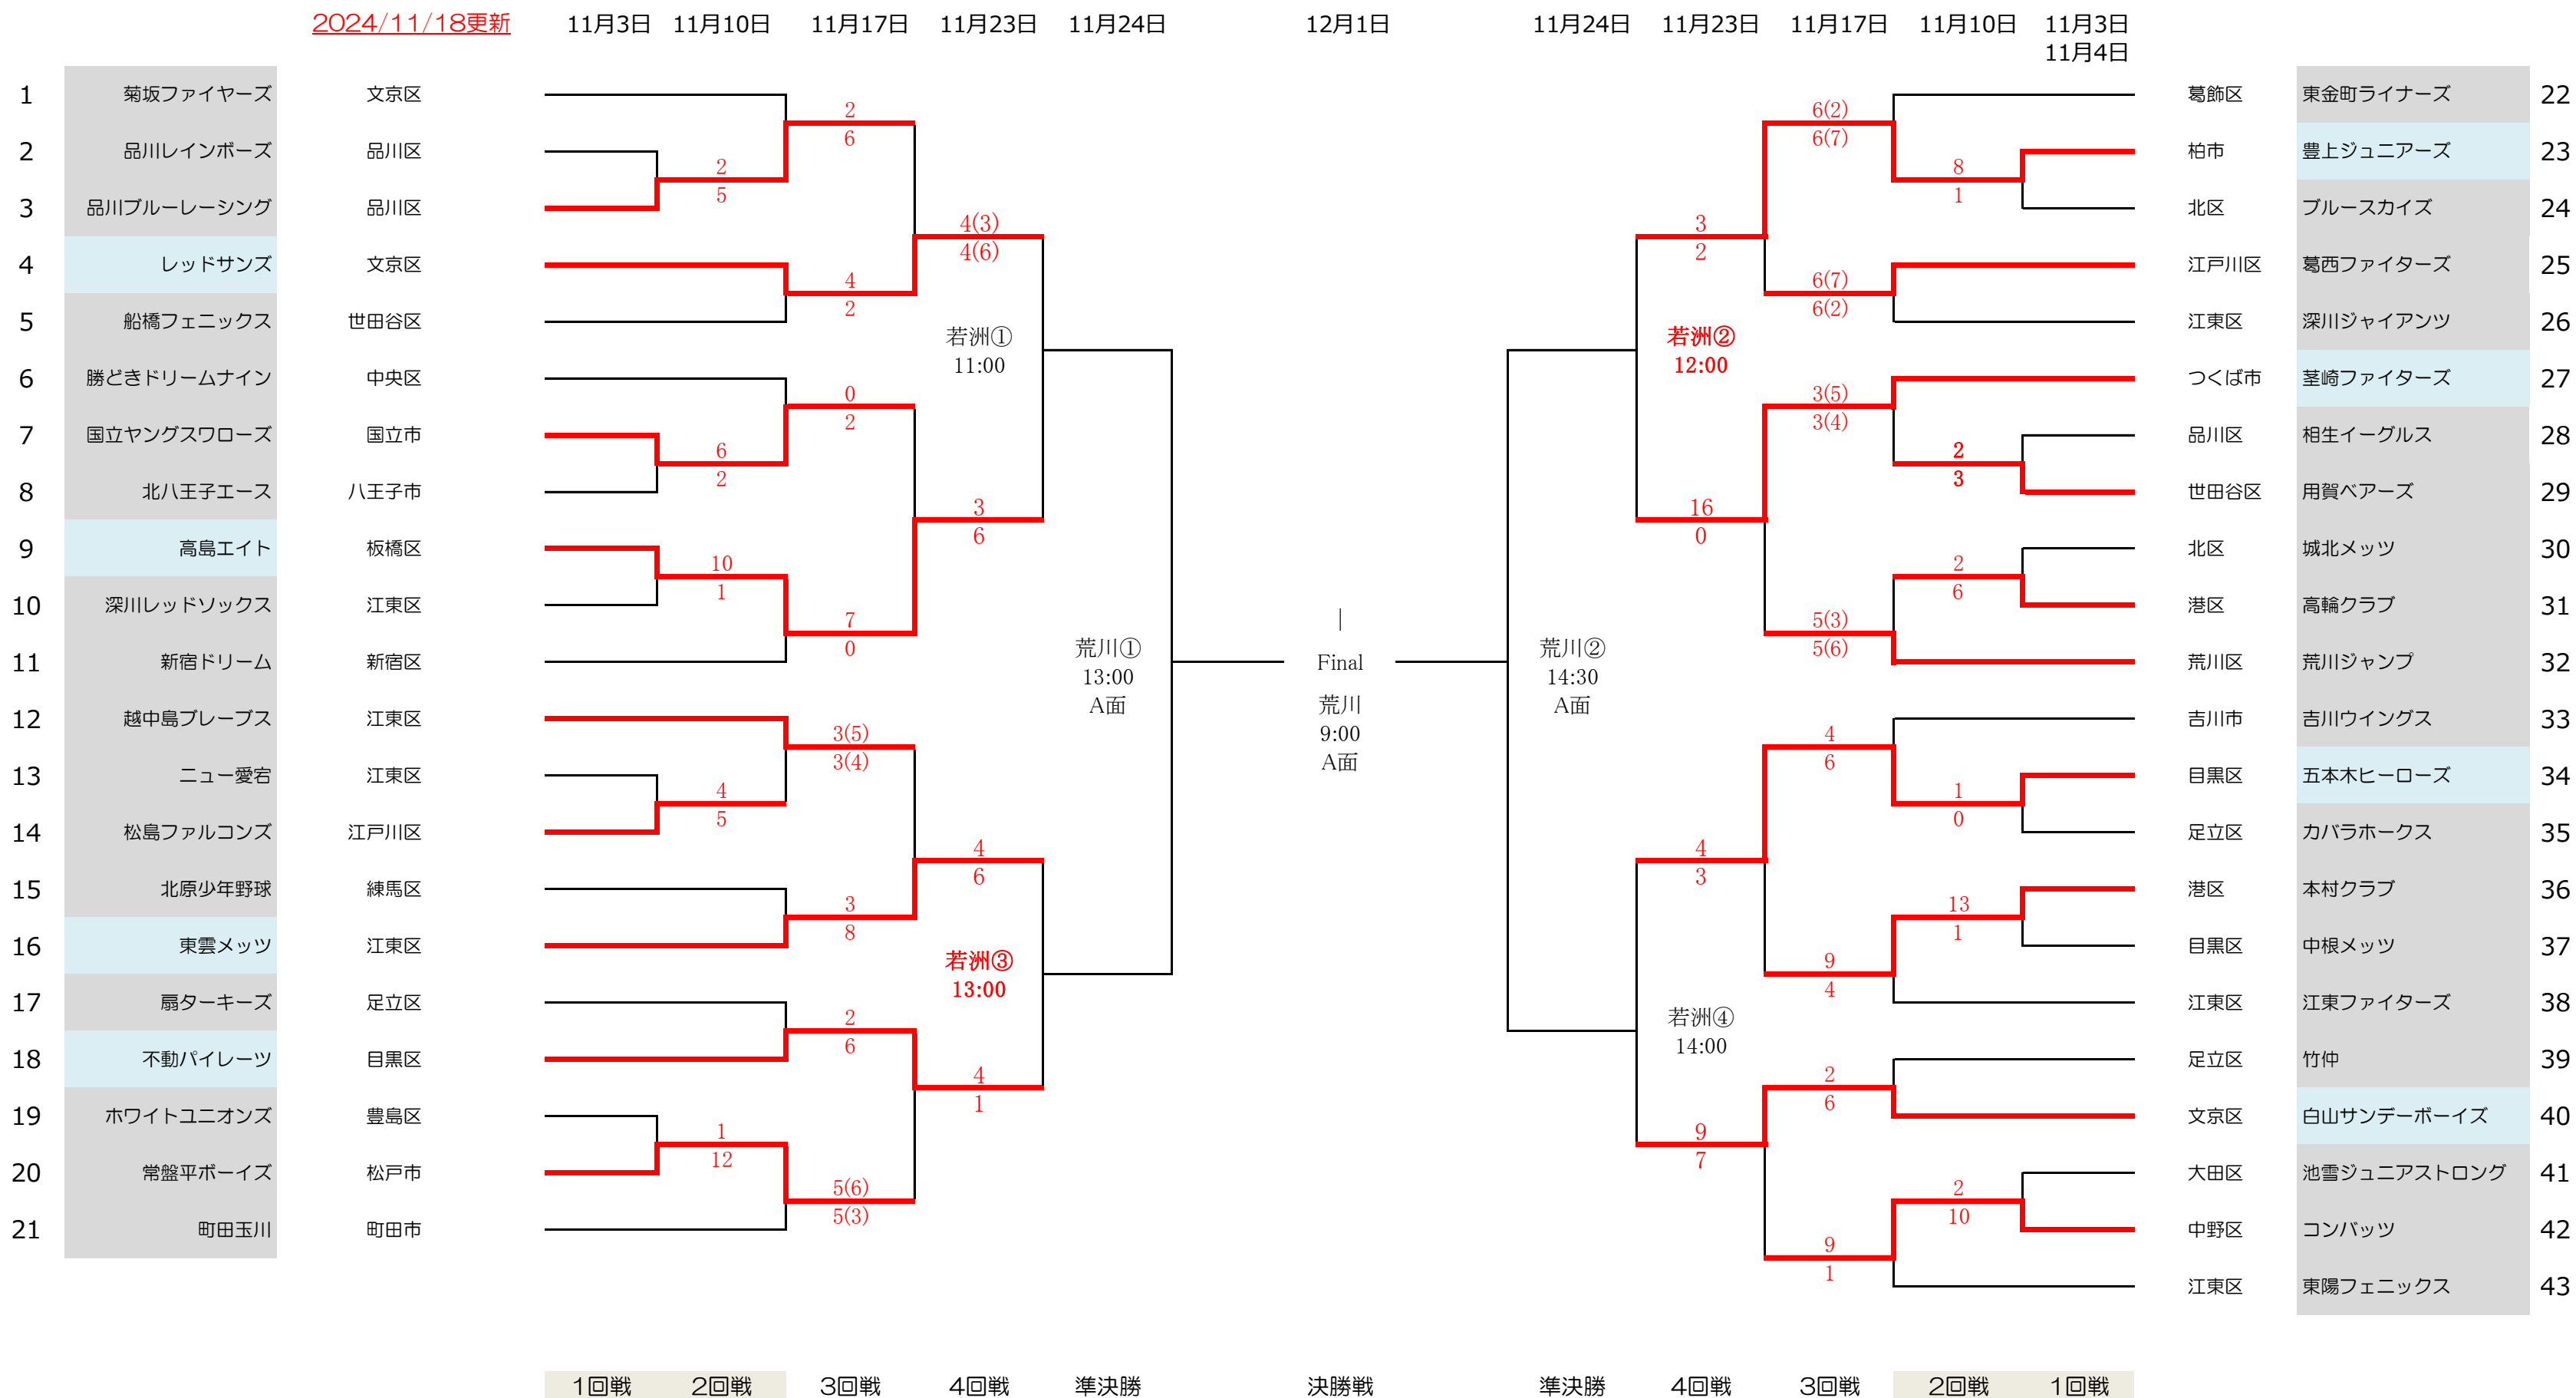

2024年度荒川竹の子育成大会

2024/11/18更新

| 日付           | 回戦  | 試合数 | 実施      | 開催場所               | 会場責任者 |
|--------------|-----|-----|---------|--------------------|-------|
| 11月3日        | 1回戦 | 4+α | 要相談の余地有 | 荒川少年運動場1/晴海少年3     | 石井・熊谷 |
| 11月4日        | 1回戦 | 4+α | 要相談の余地有 | 荒川少年運動場            | 松本    |
| 11月10日       | 2回戦 | 16  | 日程変更不可  | 東尾久(AB面)10試合/若洲6試合 | 松本・小松 |
| 11月17日       | 3回戦 | 8   | 日程変更不可  | 晴海4試合/若洲4試合        | 伊藤・小松 |
| 11月23日       | 4回戦 | 4   | 日程変更不可  | 若洲4試合              | 小松    |
| 11月24日       | 準決勝 | 2   | 日程変更不可  | 荒川少年運動場A面          | 松本    |
| 12月1日        | 決勝  | 1   | 日程変更不可  | 荒川少年運動場A面          | 松本    |
| 12月8日、12月15日 | 予備日 |     |         |                    |       |

※決勝戦・準決勝戦の審判は荒川区審判部にて対応します。(当該審判不要となります)

※荒川会場：荒川区少年運動場野球場(足立区小台一丁目22番地先)

※基本的に各チーム車両台数は4台にてお願いします。(全ての会場に於いて)

晴海少年野球場試合開始時間 ①9:30 ②10:40 ③11:50 ④13:00

※晴海少年野球場注意事項：入場9時 バット：ピヨンド・ハイコン使用禁止

東尾久、荒川少年運動場試合開始時間 ①9:00 ②10:10 ③11:20 ④12:30 ⑤13:40

若洲試合開始時間 A面①12:00 ②13:00 ③14:00 ④15:00 B面①14:00 ②15:00

※荒川少年運動場駐車場諸注意事項厳守願います。(HPより)

※端の番号がブロック番号になります。一回戦5試合日程は当該チームの都合により調整します、それに絡む二回戦も同様です。

※雨天やグラウンドコンディションにより時間・試合場所の変更の場合がありますので、ホームページ(https://arakawatakenoko.com)にて確認して下さい。

※勝利チームは、必ず本部(各会場毎に設置)へ寄り、次の試合日程を確認して下さい。

※荒川区扇大橋少年運動場・野球場の駐車について、以下の事項を必ず守るようお願いいたします。

- ・入場から駐車場までは、必ず徐行してください。
- ・人および荷物の乗降は駐車場内に限定します。
- ・自転車及びランニングの往来が多くありますので、横断の際は十分にご注意ください。
- ・駐車場退場時間は16:30となっておりますので、厳守願います。